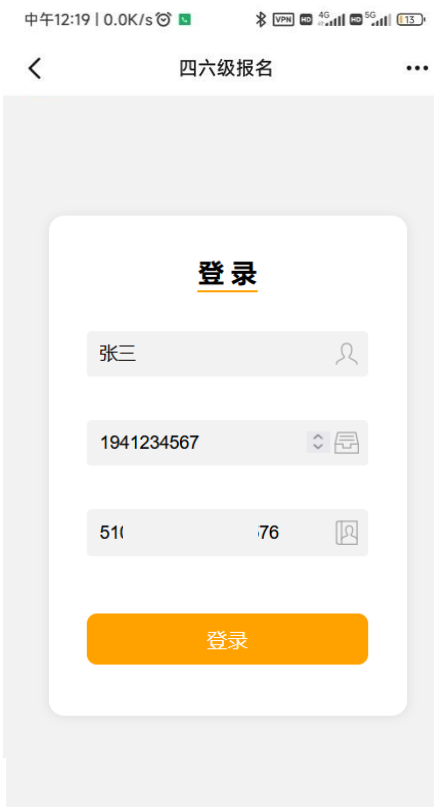

打开钉钉，点击最下方工作台

点击确认组织是否选择正确

确认组织已选择：
“电子科技大学成都学院学生”

找到“科成校园”板块中的“四六级报名”应用，点击进入

舒维 18413: 刷新

 184132
商学院 (2021级)
123*****

四级

第一批预报名时间: 20:00 - 12:00

注意:

1. 预报名时间内操作有效
2. 最终结果以系统服务器确认接收的信号为准
3. 请校准手机时间, 找网络良好的环境操作

报名